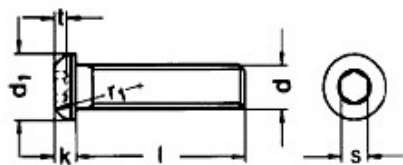

PRODUCT SHEET

Description:

Socket Button Head Screw, M8x50mm, SS/A2, ISO 7380, W/Hex

Item number:

12.03.245-0

Units	Box	Carton	HS Code	Barcode
Pcs.	200	800	7318155290	
				5704866440202

d	M 8
l	50
d1 max.	14
k max.	4,4
r1	7,5
s	5
t min.	3,2